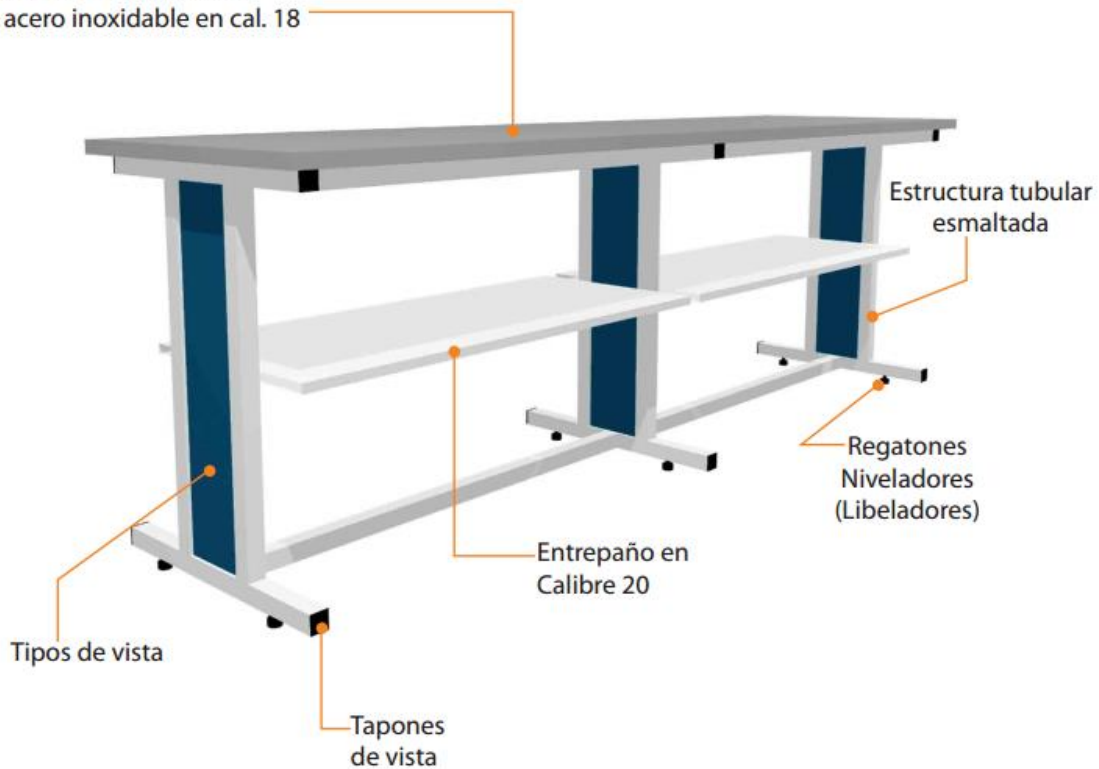

MESA CON ISLA

Cubierta Fabricada en
acero inoxidable en cal. 18

Mesa de acero inoxidable con isla cubierta en acero inoxidable en cal.18, entrepaño cal.20, estructura tubular esmaltada con regatones libeladores.
Medidas: 2.60x.70x.90 m. (frente, fondo y alto)